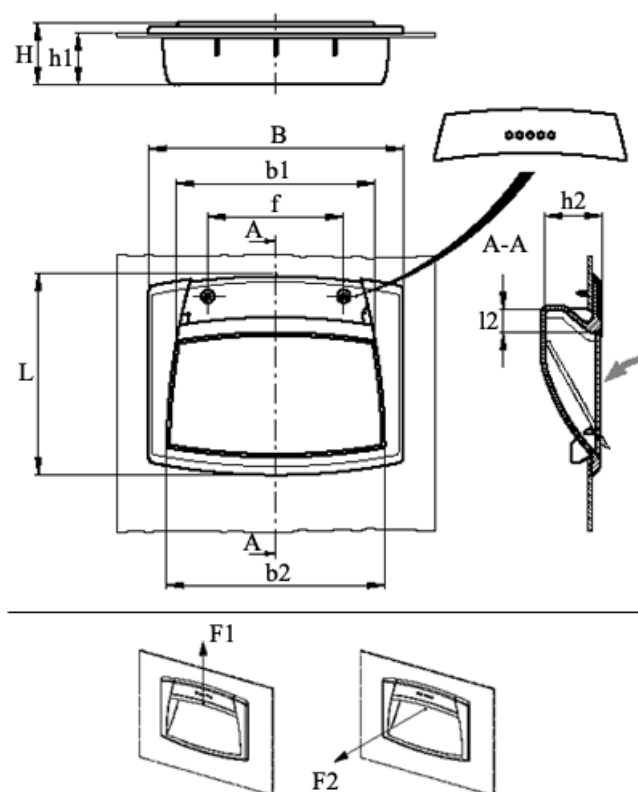

Varenummer: 23052611313
 Beskrivelse: E+G Trækhåndtag m/dækflap
 EPR.120/F-SH-C3

Mål

B	= 120	h2 = 26.5
b1	= 94	L = 95
b2	= 103	l2 = 11
f	= 64	
F1 (N)	= 1200	
F2 (N)	= 400	
H	= 28.5	
h1	= 24	